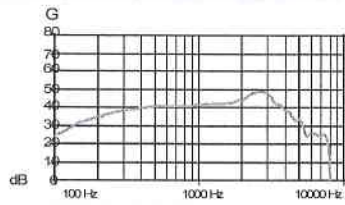

Volta quiX P C

Kazanç 50 dB

Audio Service

MAKSİMUM ÇIKIŞ

Input: 90 dB

MAKSİMUM KAZANÇ

Input: 50 dB

IEC 60118-7:2005¹⁾
ANSI S3.22-2009¹⁾