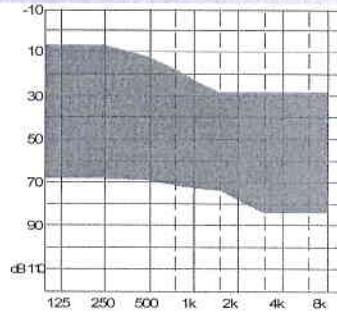

Volta quiX P C

ÜRÜN ÖZELLİKLERİ

Standart kabınlı kutak içi
312 numara pille çalışan dijital programlanabilir işleme cihazı

TEMEL ÖZELLİKLER

Pil kapakından açma kapama program butonu
Duruma bağlı uyan sinyali (aktif/pasif)
Pil zayıf uyan sinyali yada program değişim sinyali
Automatic özelliği (aktif/pasif)
Kulak kiri koruyucu
Çıkama ipi
Otomatik veya manuel ses kontrol sistemi

OPSİYONLAR

Klik domlar (Open, Semi-open, Closed or Double)
Click Sleeves (Open or Closed, S, M or L)
quiX Kalıp (S, M or P)
HF4 Black filter sistemi

PROGRAM KABLOLARI VE ADAPTÖRLER

Cable for HiPro Interface, right	Art.-Nr. 029 44 986
Cable for HiPro Interface, left	Art.-Nr. 029 44 994
Cable for Noah-Link Interface, right	Art.-Nr. 106 02 843
Cable for Noah-Link Interface, left	Art.-Nr. 106 02 842
Flex-Connect Programming adapter	Art.-Nr. 105 43 510

TEKNİK ÖZELLİKLER

8sinyal işleme kanalı/12 toplam bant sayısı
4 frekans kanalı
4 AGC kanalı / 4 MPO kanalı
1-4 işleme programı

SINYAL İŞLEMCİSİ

Anti-Feedback sistem
Gürültü yönetimi
Adaptif gürültü kesme (on/off)
TRC S

STANDART ÖZELLİKLER

GC (Kazanç Kontrol)
TC (Ses Tini Kontrol)
AGC (Otomatik Kazanç Kontrol)
MPO (Maksimum çıkış gücü)

UYGULAMA ALANI

P = Patent

www.audioservice.com