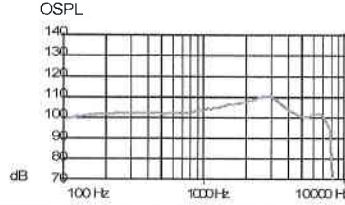

Volta quiX P C

Kazanç 50 dB

Audio Service

MAKSİMUM ÇIKIŞ

Input: 90 dB

MAKSİMUM KAZANÇ

Input: 50 dB

IEC 60118-7:2005¹⁾
ANSI S3.22-2009¹⁾