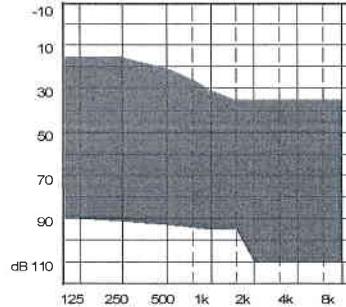

Fitting range 55 dB

Fitting range 65 dB

P = Patent

www.audioservice.com

TEKNİK ÖZELLİKLER

- 32 sinyal işleme kanalı / 40 toplam bant sayısı
- 16 frekans kanalı
- 16 AGC kanalı / 16 MPO kanalı
- 5 işitme programı
- Veri depolama
- Wireless opsiyonel
  - AudioLink
  - Binaural synchronization
  - Wireless audio input

SİNYAL İŞLEMCİSİ

- Anti-Feedback sistem G3
- Gürültü yönetimi
  - Adaptif gürültü kesme
  - Wener filter
  - Impulse suppressor
- Frekans ve dinamik konseptler
  - TRC S
  - Seçilebilir frekans sıkıştırma
  - HIFI functionality
  - Sound Upgrade (in Wireless audio input mode)

OTOMATİK FONKSİYONLAR

- Akıllı Accidmatic
- Conformatic