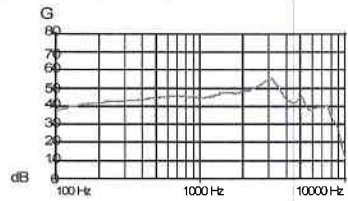

Sina HYPE 12 G3

Audio Service

MAXIMUM ÇIKIŞ

Input: 90 dB

MAXIMUM KAZANÇ

Input: 50 dB

IEC 60118-7:2005¹⁾
ANSI S3.22-2009¹⁾