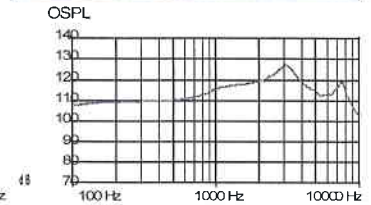

IEC 60118-0²⁾