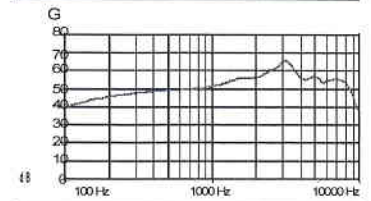

IEC 60118-0²⁾