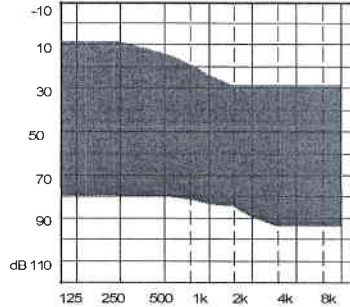

Sina HYPE 12 G3 -55

ÜRÜN ÖZELLİKLERİ

Yarı modüler CIC dijital programlanabilir kulak içi işitme cihazı

TEMEL ÖZELLİKLER

- Pil kapağından açma kapama
- Pil kapağına entegre basma butonu ile program değiştirme ve açma kapama imkanı
- Duruma bağlı uyan sinyali/melodisi (aktif/pasif) Pil zayıfladığında yada program değişiminde sinyal verir.
- Audiomatik özelliği (aktif/pasif)
- HF 3 Black or HF 4 Black Filtreler
- Microsafe mikrofon filtresi
- Çıkama ipi
- Otomatik veya manual ses kontrol sistemi

OPSİYONLAR

- Audiostreamer Smart Connect
- Remote control Smart Remote
- Smart Connect App
- Smart Remote App

PROGRAM KABLoları

- Programming cable, right Art.-No. 105 40 984
- Programming cable, left Art.-No. 105 40 985

STANDART ÖZELLİKLER

- GC (Kazanç Kontrol)
- TC (Ses Tını Kontrol)
- AGC (Otomatik Kazanç Kontrol)
- MPO (Alçak frekans maksimum çıkış gücü)

UYGULAMA ALANI