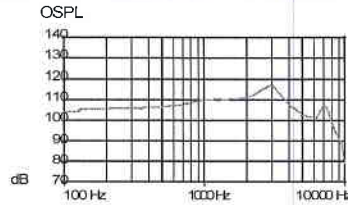

Sina HYPE 12 G3

Audio Service

MAXIMUM ÇIKIŞ

Input: 90 dB

MAXIMUM KAZANÇ

Input: 50 dB

IEC 60118-7:2005¹⁾
ANSI S3.22-2009¹⁾