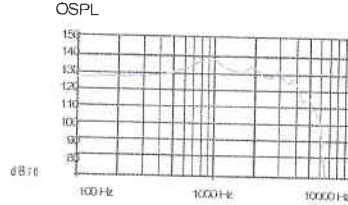

HP 4 G3

Audio Service

MAKSİMUM ÇIKIŞ

Input: 90 dB

MAKSİMUM KAZANÇ

Input: 50 dB

IEC 60118-7:2005¹⁾
ANSI S3.22-2009¹⁾