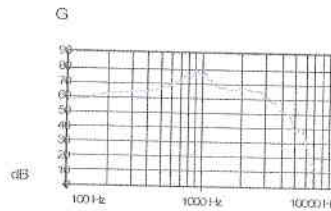

HP 4 G3

Audio Service

MAKSİMUM ÇIKIŞ

Input: 90 dB

MAKSİMUM KAZANÇ

Input: 50 dB

IEC 60118-7:2005¹⁾
ANSI S3.22-2009¹⁾