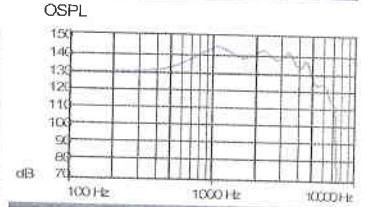

IEC 60118-0²⁾