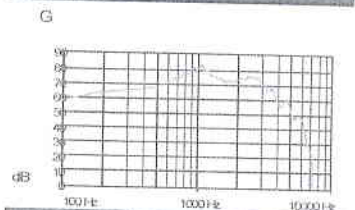

IEC 60118-0²⁾